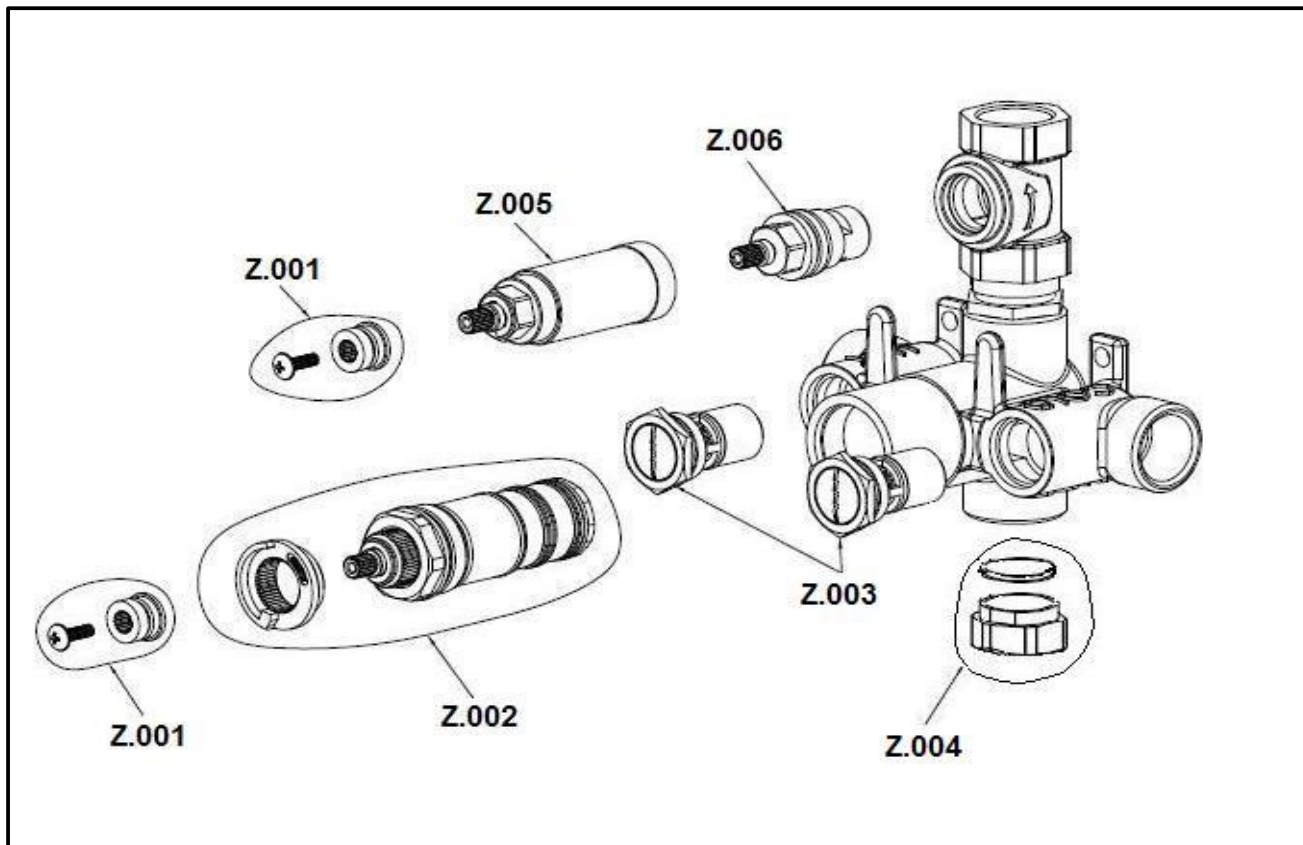

SPARTS PARTS ROUGH IN VALVE

THERMOSTATIC SHOWER MIXER - VOLUME

MB439 N / PE - ER 439 - SV9INC.219 EU

THERMOSTATIC SHOWER MIXER - 2 WAY DIVERTER

MB440 N / PE - ER 440 - SV9INC.220 EU