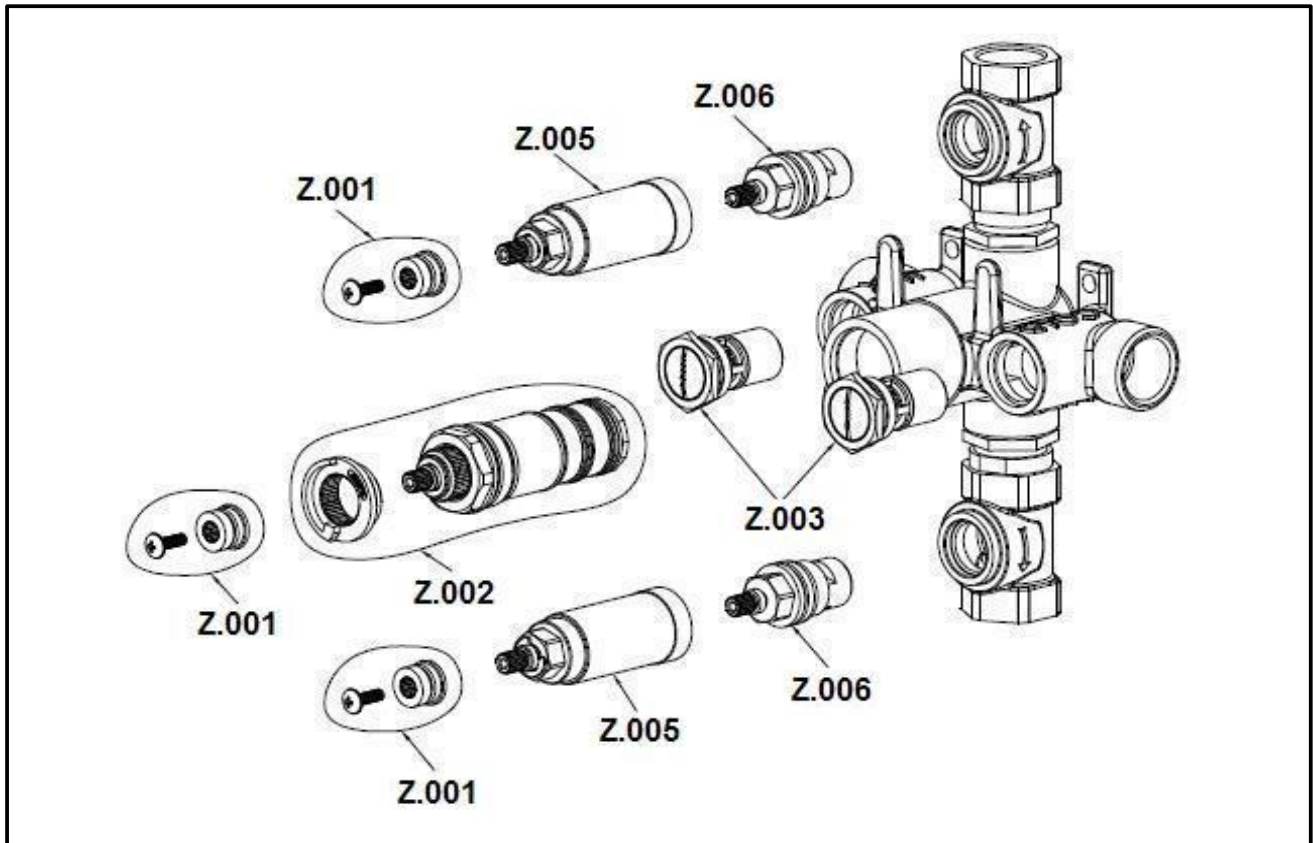

SPARTS PARTS ROUGH IN VALVE

THERMOSTATIC SHOWER MIXER - 2 VOLUME

MB441 N / PE - ER 441 - SV9INC.221 EU

THERMOSTATIC SHOWER MIXER - VOLUME, 2 WAY DIVERTER

MB442 N / PE - ER 442 - SV9INC.222 EU