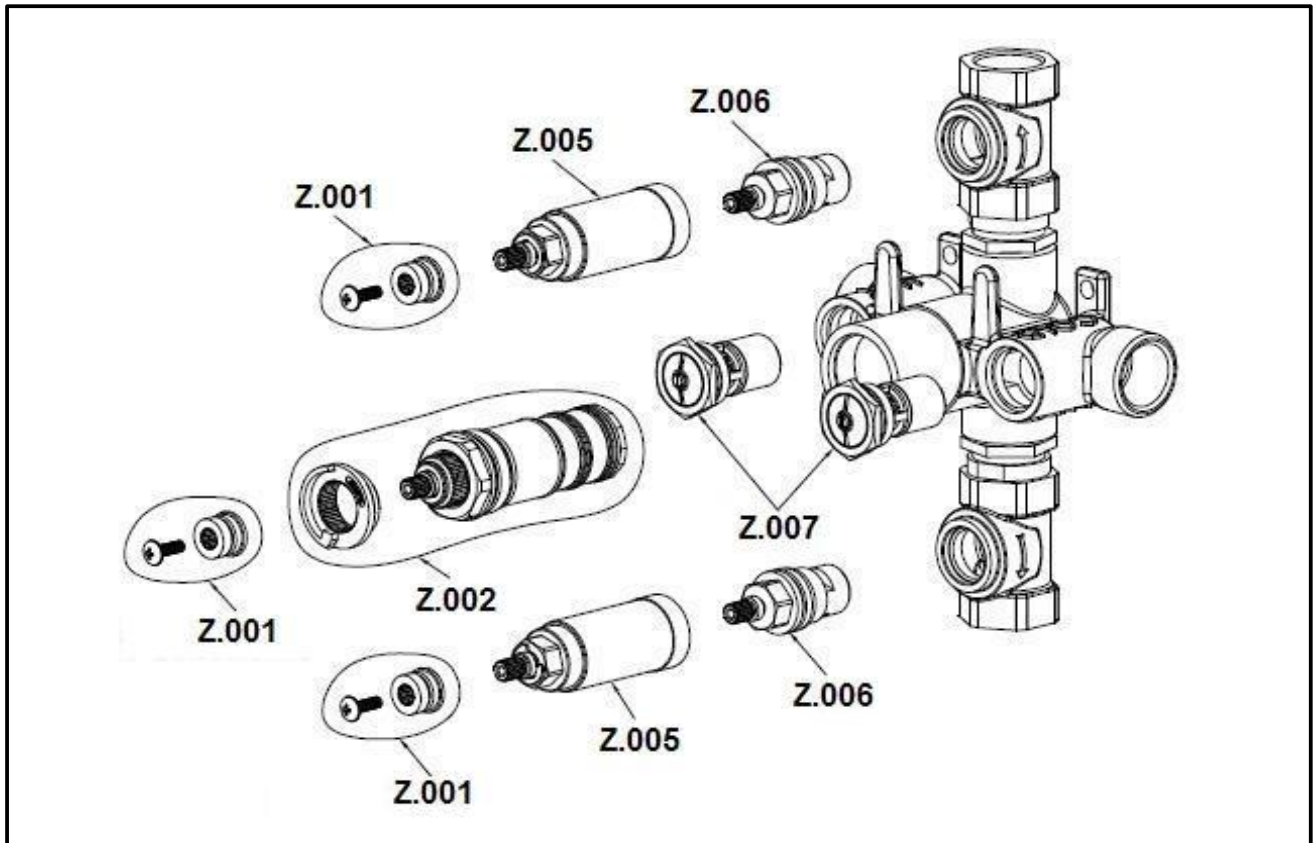

**SPARTS PARTS ROUGH IN VALVE**

**THERMOSTATIC SHOWER MIXER - 2 VOLUME**

MB441 N / PE - ER 441 - SV9INC.221 US

**THERMOSTATIC SHOWER MIXER - VOLUME, 2 WAY DIVERTER**

MB442 N / PE - ER 442 - SV9INC.222 US