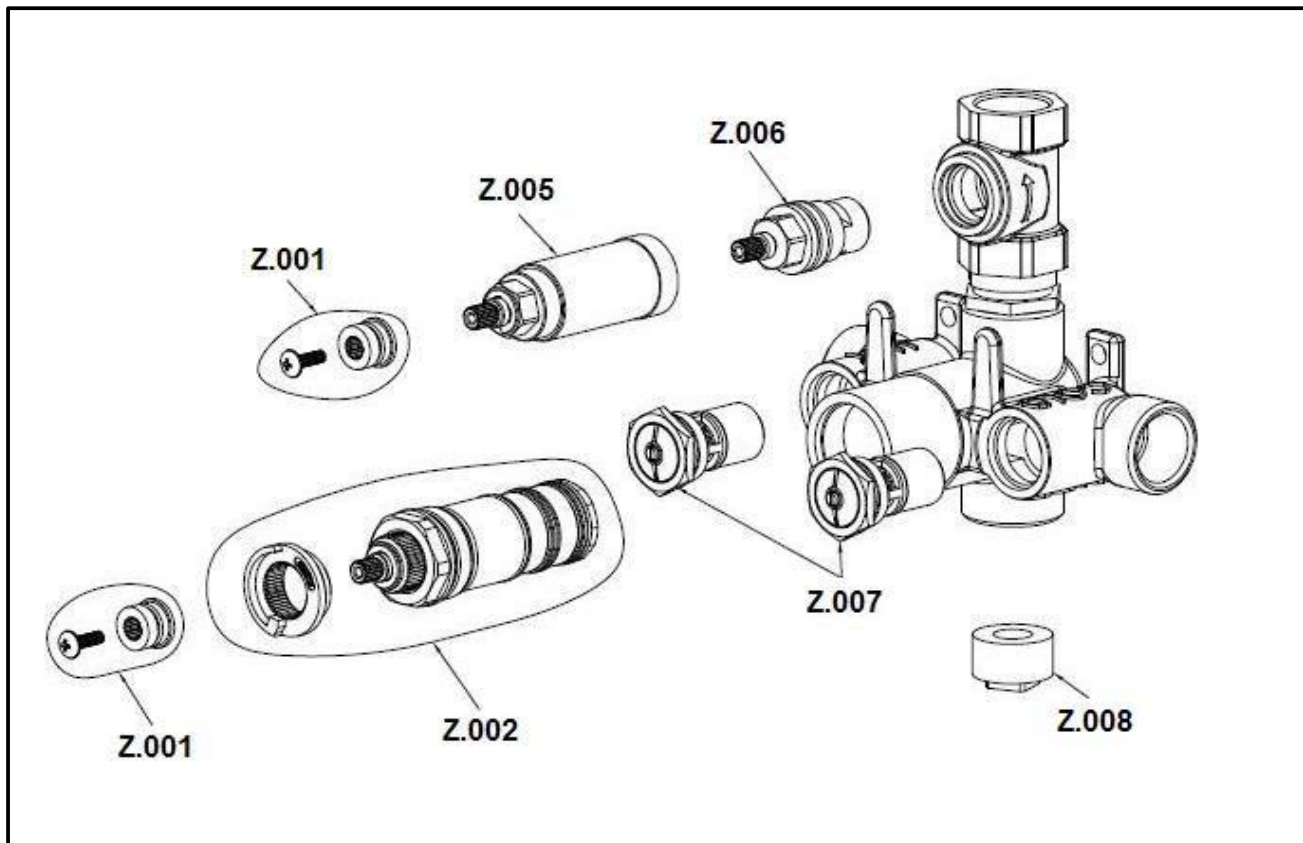

SPARTS PARTS ROUGH IN VALVE

THERMOSTATIC SHOWER MIXER - VOLUME

MB439 N / PE - ER 439 - SV9INC.219 US

THERMOSTATIC SHOWER MIXER - 2 WAY DIVERTER

MB440 N / PE - ER 440 - SV9INC.220 US