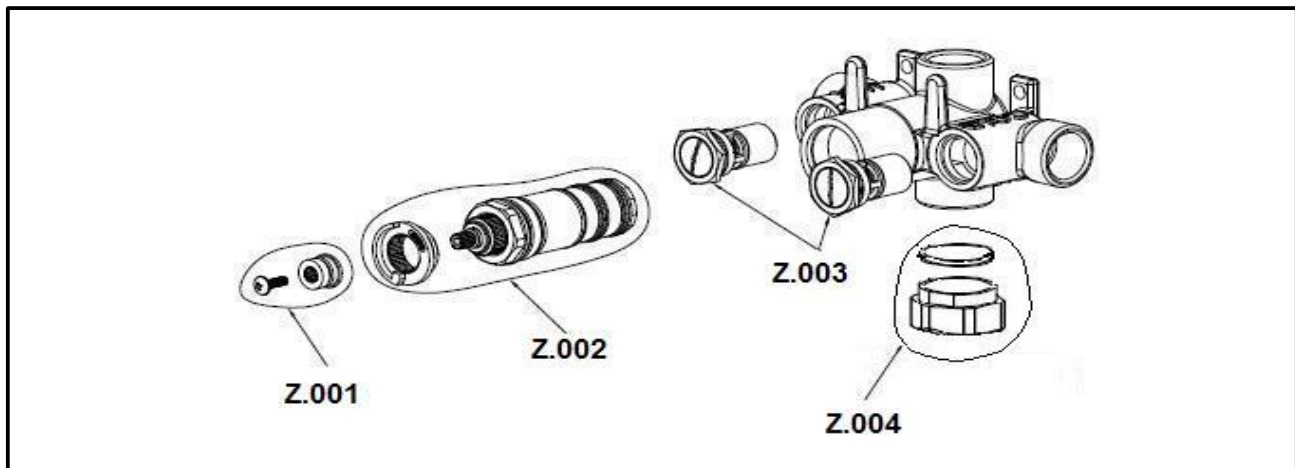

SPARTS PARTS ROUGH IN VALVE

THERMOSTATIC SHOWER MIXER - 2X2 WAY DIVERTER

MB443 N / PE - ER 443 - SV9INC.223 EU

THERMOSTATIC SHOWER MIXER

MB444 N / PE - ER 444 - SV9INC.224 EU

VOLUME CONTROL

MB446 N / PE - ER 446 - SV9INC.229 EU