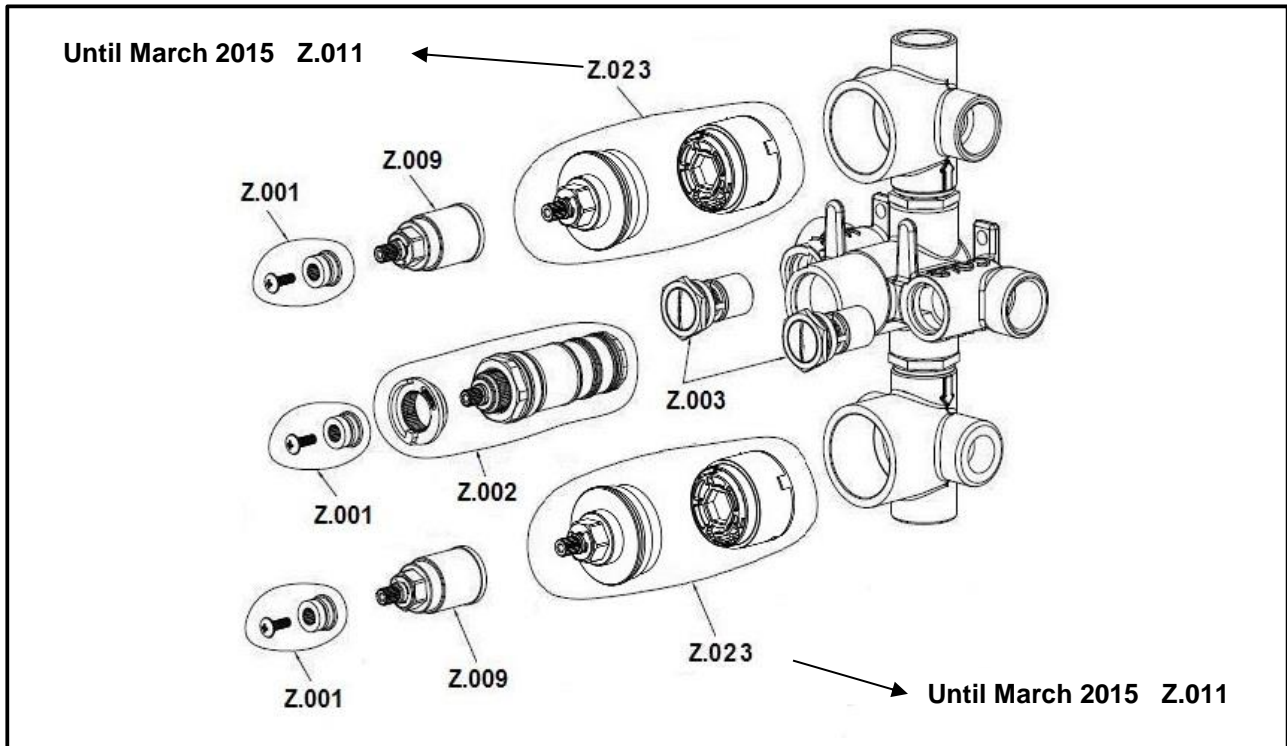

SPARTS PARTS ROUGH IN VALVE

THERMOSTATIC SHOWER MIXER - 2X2 WAY DIVERTER

MB443 N / PE - ER 443 - SV9INC.223 EU

THERMOSTATIC SHOWER MIXER

MB444 N / PE - ER 444 - SV9INC.224 EU

VOLUME CONTROL

MB446 N / PE - ER 446 - SV9INC.229 EU